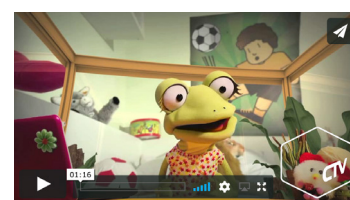

As Aventuras de Minchi

Género: Educativo

Formato: 50x3 '

Año: 2012-2013

Público: Infantil

La lagartija Minchi descubre el mundo de los humanos desde su pequeño terrario. Minchi es la mascota de Dani, un niño que ama a los animales y siente gran curiosidad por los reptiles.

El universo animal, humano y tecnológico convive en esta producción especialmente dirigida a niños de 3 a 5 años de edad. Sorprende la incorporación de canciones creadas especialmente para Las aventuras de Minchi.