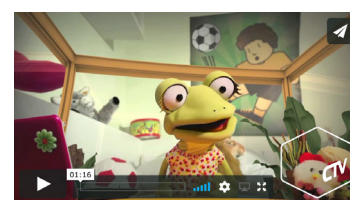

# As Aventuras de Minchi

Xénero: Educativo

Formato: 50x3'

Ano: 2012-2013

Público: Infantil

A lagarta Minchi descubre o mundo dos humanos desde o seu pequeno terrario. Minchi é a mascota de Dani, un neno que adora os animais e que sente unha gran curiosidade polos réptiles.

O universo animal, humano e mailo tecnolóxico conviven nesta produción especialmente dirixida a nenos de 3 a 5 anos. Sorprende a incorporación de cancións creadas especialmente para As aventuras de Minchi.